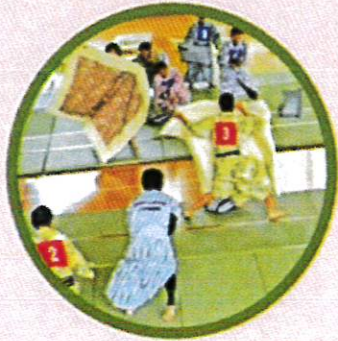

12月21日(土)

あけぼの旅館特別開館決定！

吉原中央・遊・進 御一行様
ようこそ！あけぼの旅館へ！！

当旅館では

スペシャルな足湯は各種から厳選した温泉をご用意いたします。

アミューズメントスペースでは

思う存分に楽しんでいただけたらと思います😊

ゆっくりお昼寝をした後は

本気のまくら投げバトルもご用意しております🛏

思う存分に楽しんでごゆっくりお過ごしください🧘🧘

持ち物:お弁当・水筒・帽子・タオル

ある方はパジャマ