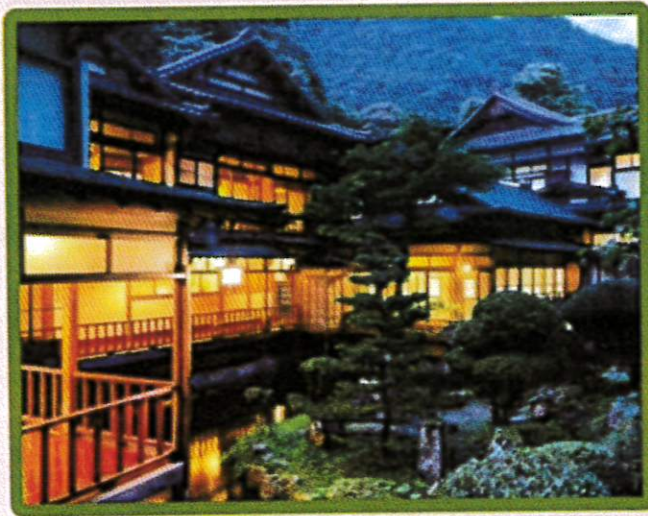

12月21日(土)

あけぼの旅館特別開館決定！

吉原中央・遊・進 御一行様
ようこそ！あけぼの旅館へ！！

当旅館では

スペシャルな足湯は各種から厳選した温泉をご用意いたします。

アミューズメントスペースでは

思う存分に楽しんでいただけたらと思います😊

ゆっくりお昼寝をした後は

本気のまくら投げバトルもご用意しております🛏

思う存分に楽しんでごゆっくりお過ごしください🧘🧘

持ち物:お弁当・水筒・帽子・タオル

ある方はパジャマ